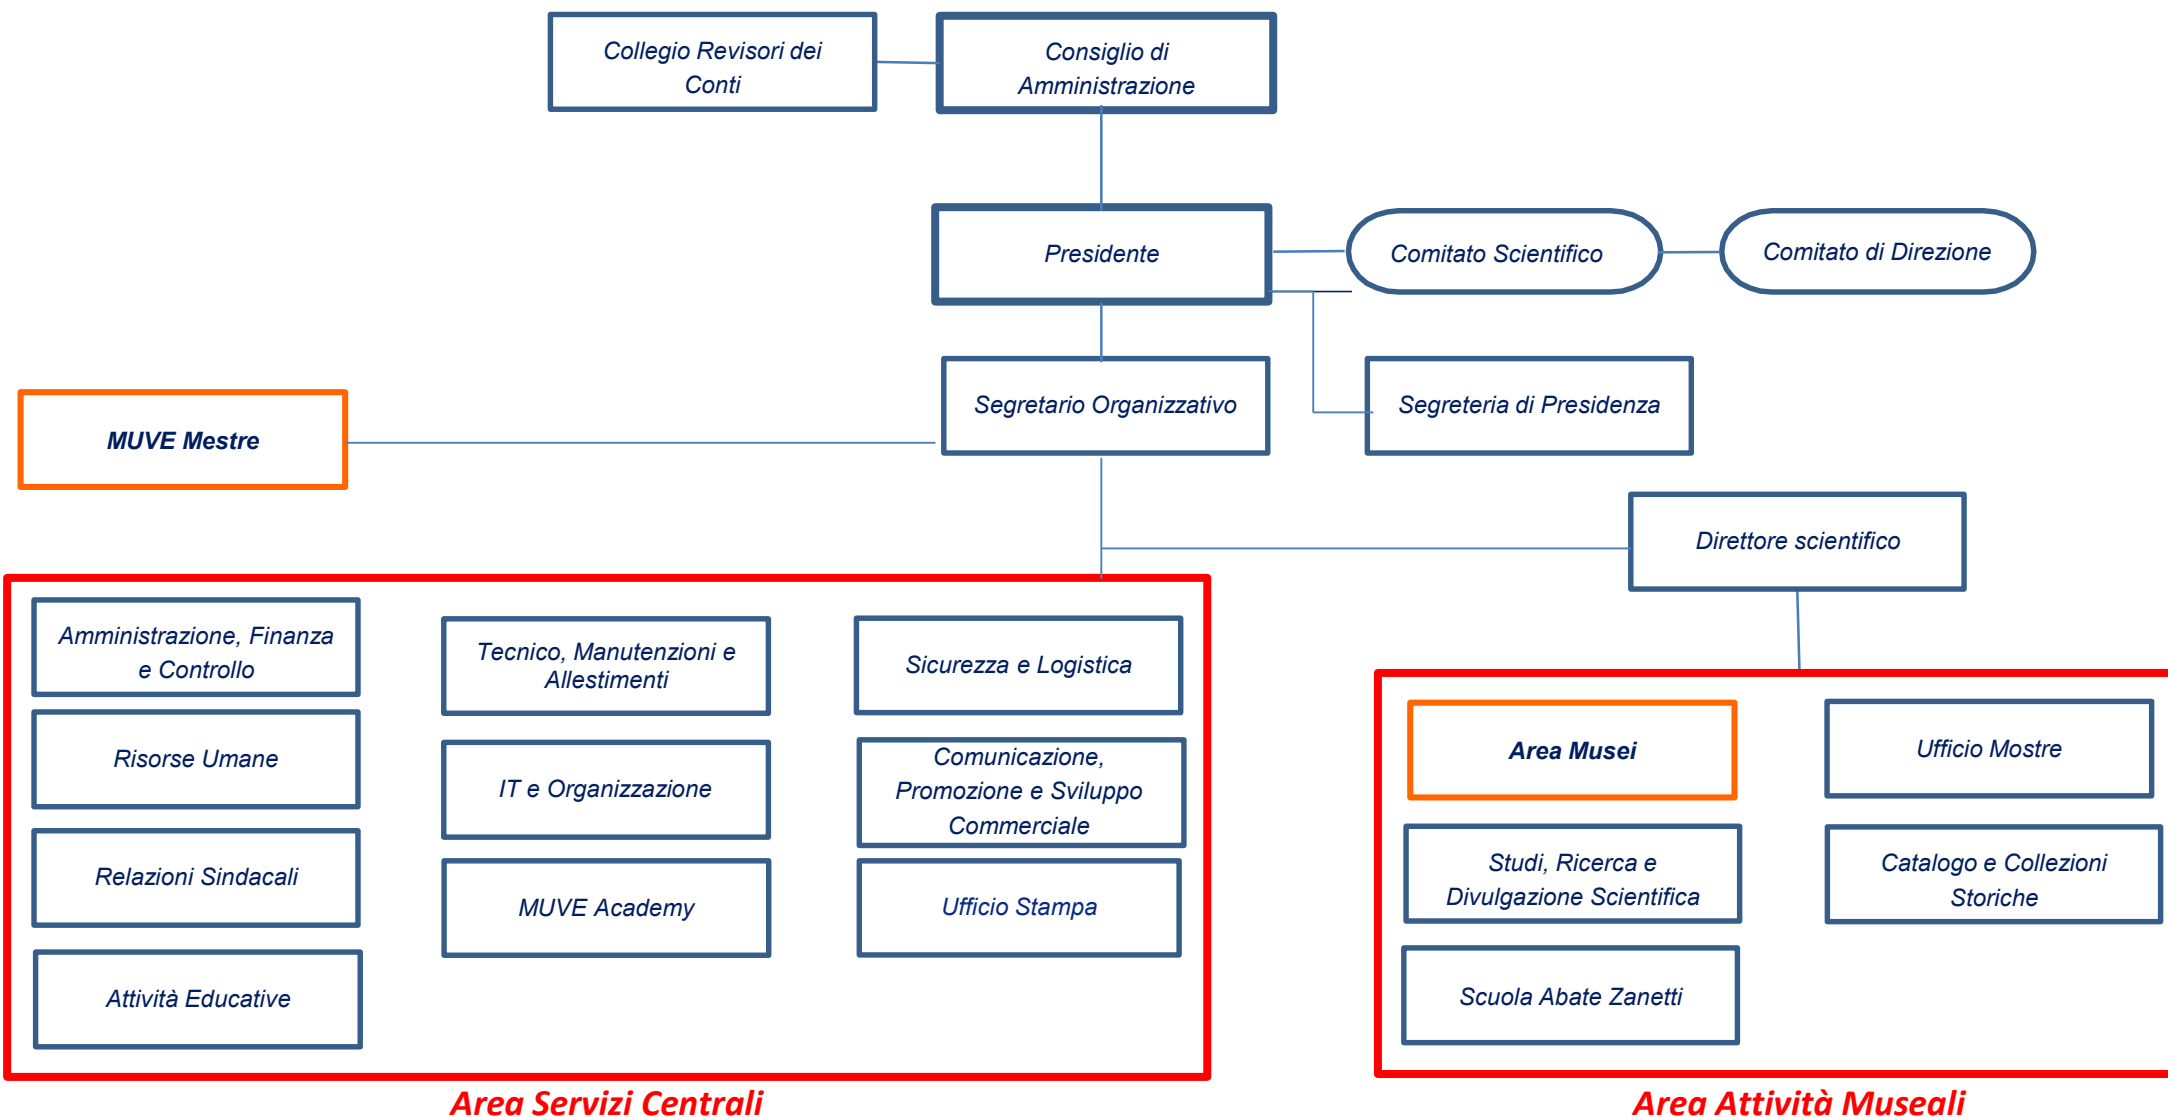

Struttura organizzativa

Struttura organizzativa

Area Musei

Museo Correr

Museo Palazzo Mocenigo

Museo di Storia Naturale

Torre dell'Orologio

Museo del Vetro

Museo di Cà Pesaro

Palazzo Ducale

Museo del Merletto

Museo Fortuny

Cà Rezzonico

Casa di Carlo Goldoni

Museo di Torcello

Struttura organizzativa

MUVE Mestre

*Casermetta n. 9 Forte
Marghera*

Palaplip

*Muvec Casa delle
Contemporaneità*

Vega Stock

Emeroteca dell'Arte