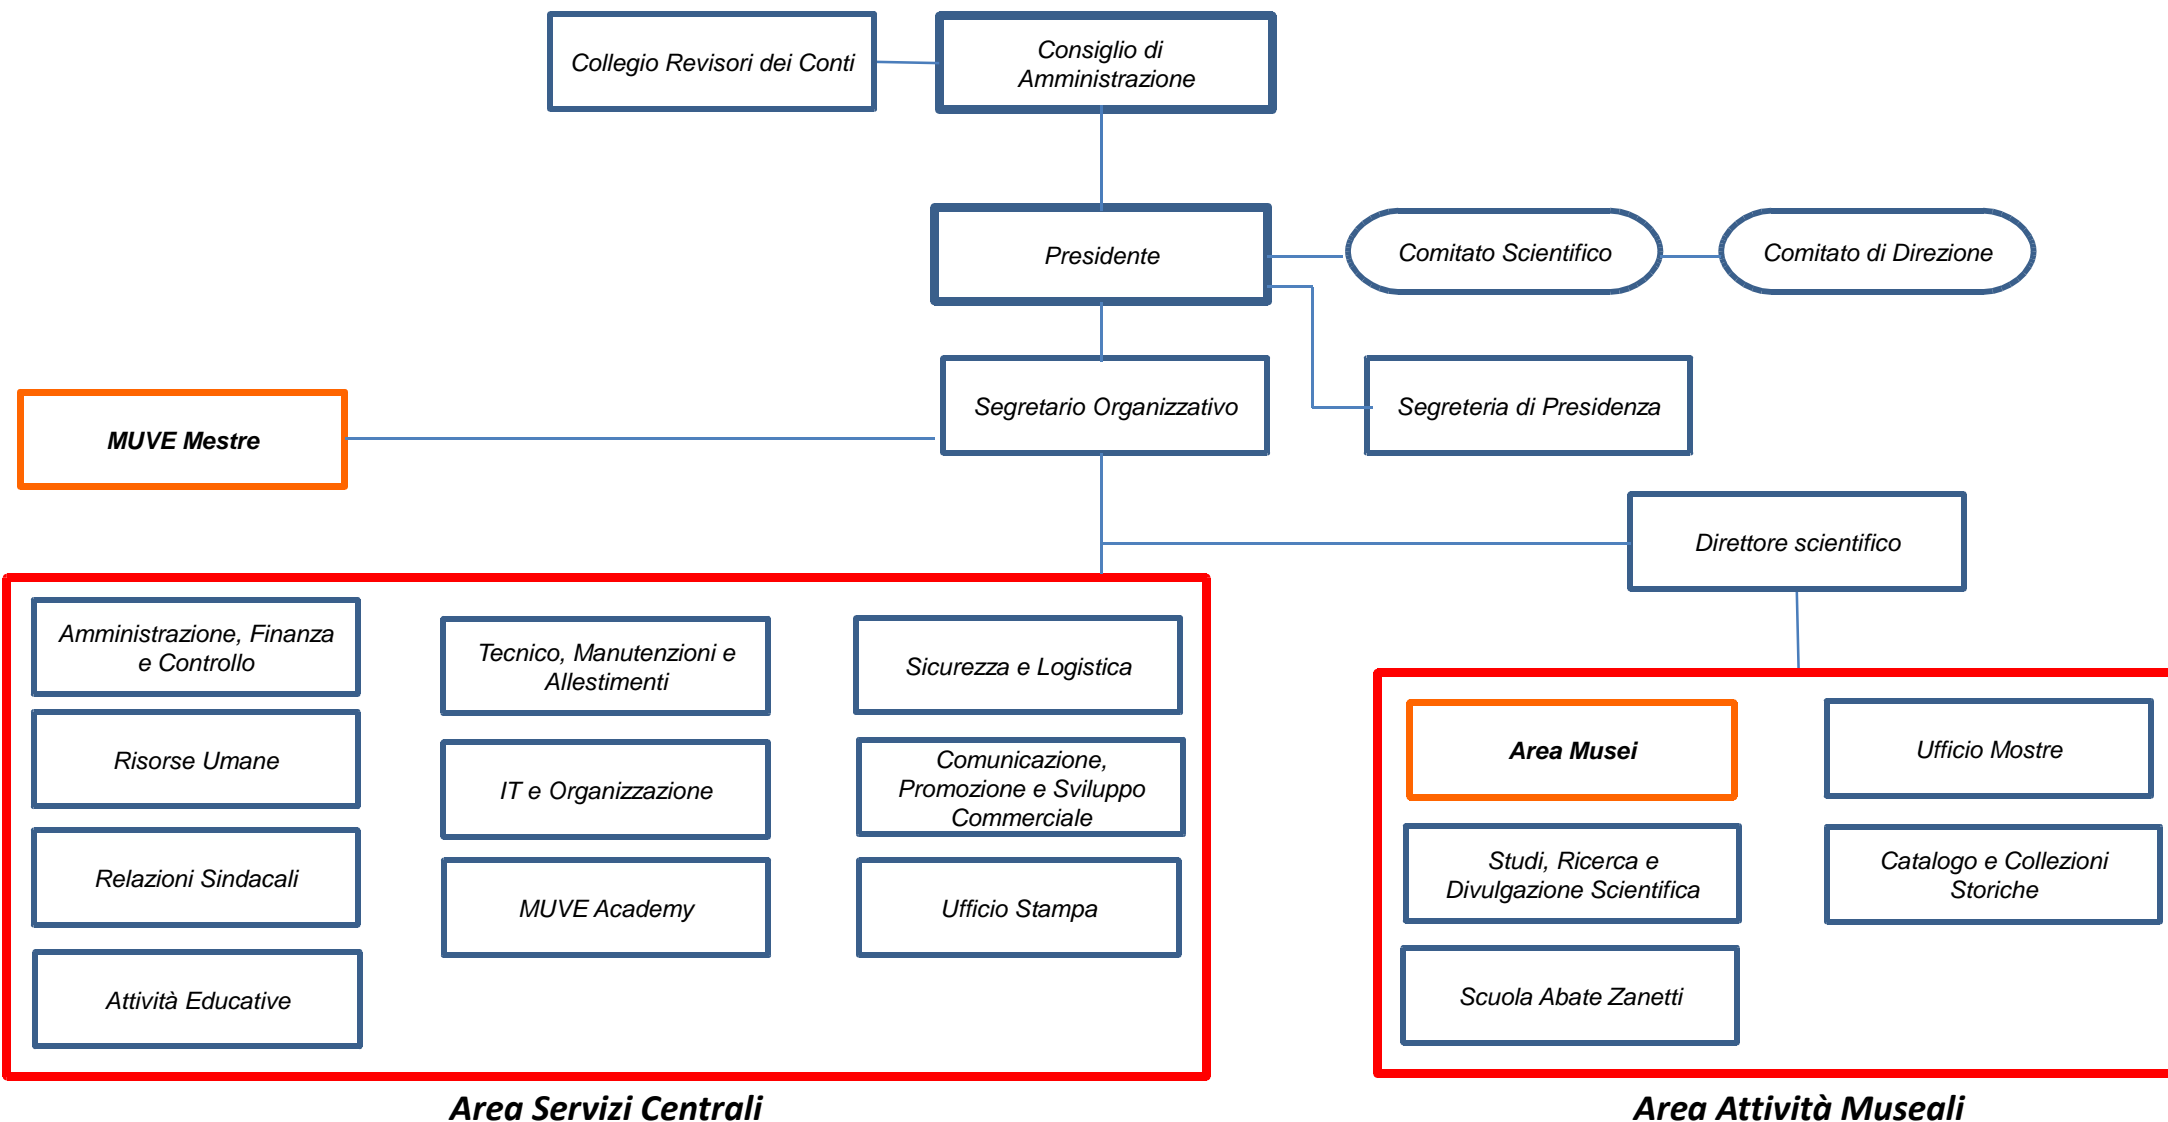

# Struttura organizzativa

## Area Musei

*Museo Correr*

*Museo Palazzo Mocenigo*

*Museo di Storia Naturale*

*Torre dell'Orologio*

*Museo del Vetro*

*Museo di Cà Pesaro*

*Palazzo Ducale*

*Museo del Merletto*

*Museo Fortuny*

*Cà Rezzonico*

*Casa di Carlo Goldoni*

**MUVE Mestre**

*Padiglione Forte Marghera*

*Palaplip*

*Centro Culturale Candiani*